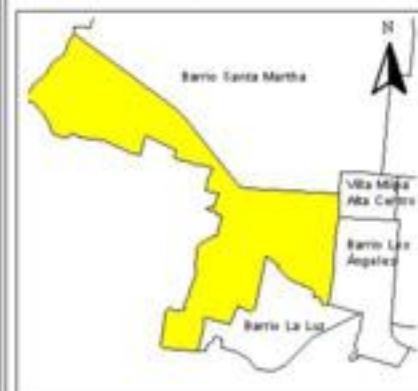

EVALUA DF

Consejo de Evaluación del
Desarrollo Social del
Distrito Federal

ÍNDICE DE DESARROLLO SOCIAL

Delegación: Milpa Alta
Colonia: Barrio San Mateo
Grado de desarrollo: Muy Bajo

Grado de desarrollo social

-  Muy bajo
-  Bajo
-  Medio
-  Alto
-  Sin datos

0.06 0 0.06 0.12 Kilómetros

Fuente: Elaboración propia con datos de Seduvi e INEGI